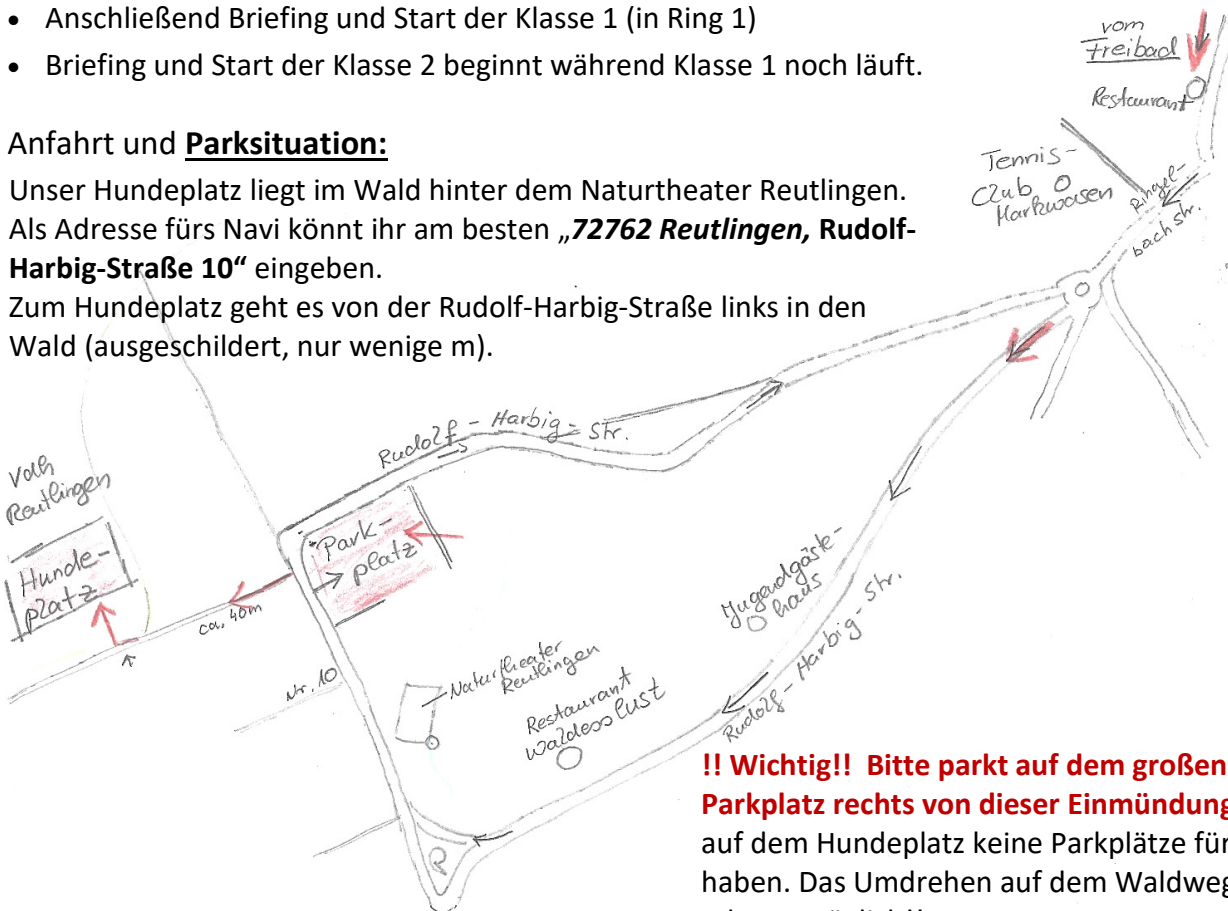

SWHV-Rally Obedience Turnier am 16.09.2017

- Letzte Infos -

Liebe Starter,

wir freuen uns schon sehr, euch am 16.09.2017 beim Pilotprojekt SwHV – Rally Obedience Turnier begrüßen zu dürfen.

Drei Richterinnen führen uns durch das Turnier. Es sind in

Es wird zwei Ringe geben. Ring 1 für die Klassen Senior und 1, Ring 2 für die Klassen 3 und 2.

- **Um 8.00 Uhr ist die Meldestelle für alle Klassen geöffnet.**
- 9:00 Uhr Begrüßung
- 9:15 Uhr Briefing Senior und anschließendem Start (in Ring 1).
- Nach der Seniorsklasse, Briefing und Start der Klasse 3 (in Ring 2)
- Anschließend Briefing und Start der Klasse 1 (in Ring 1)
- Briefing und Start der Klasse 2 beginnt während Klasse 1 noch läuft.

Anfahrt und **Parksituation:**

Unser Hundeplatz liegt im Wald hinter dem Naturtheater Reutlingen. Als Adresse fürs Navi könnt ihr am besten „**72762 Reutlingen, Rudolf-Harbig-Straße 10**“ eingeben.

Zum Hundeplatz geht es von der Rudolf-Harbig-Straße links in den Wald (ausgeschildert, nur wenige m).