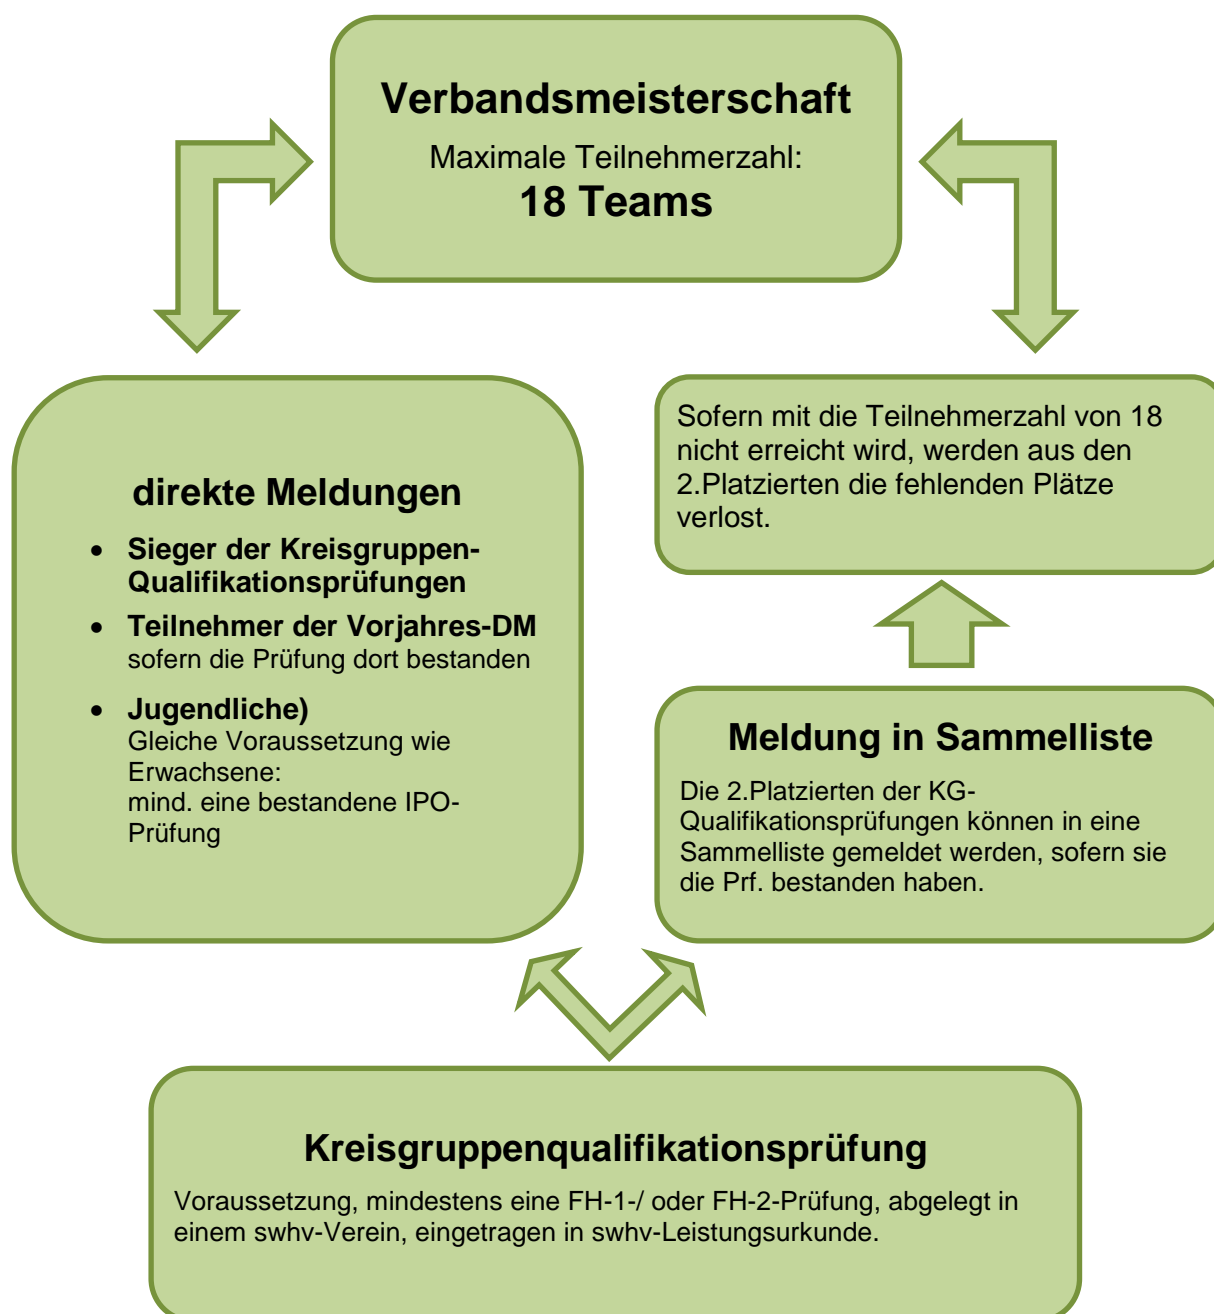

## Teilnahme an der swhv - Verbandsmeisterschaft FH

### Erläuterungen:

- Die Vereine melden ihre HF zur KG-Qualifikation.
- Die Kreisgruppen melden mit dem swhv-Formblatt die
  - Kreisgruppensieger
  - die Teilnehmer der Vorjahres-DM
  - Jugendliche
  - und die 2.-Platzierten für die Sammelliste.  
(sofern die Prüfungen bestanden wurden)
- Sonderregelung Jugendliche  
Jugendliche nehmen an den KG-Qualifikationen teil und können direkt zur VM FH gemeldet werden, sofern die KG-Prf. bestanden ist. Die Teilnehmerzahl von 18 wird um die gemeldeten jugendlichen Teilnehmer erhöht.